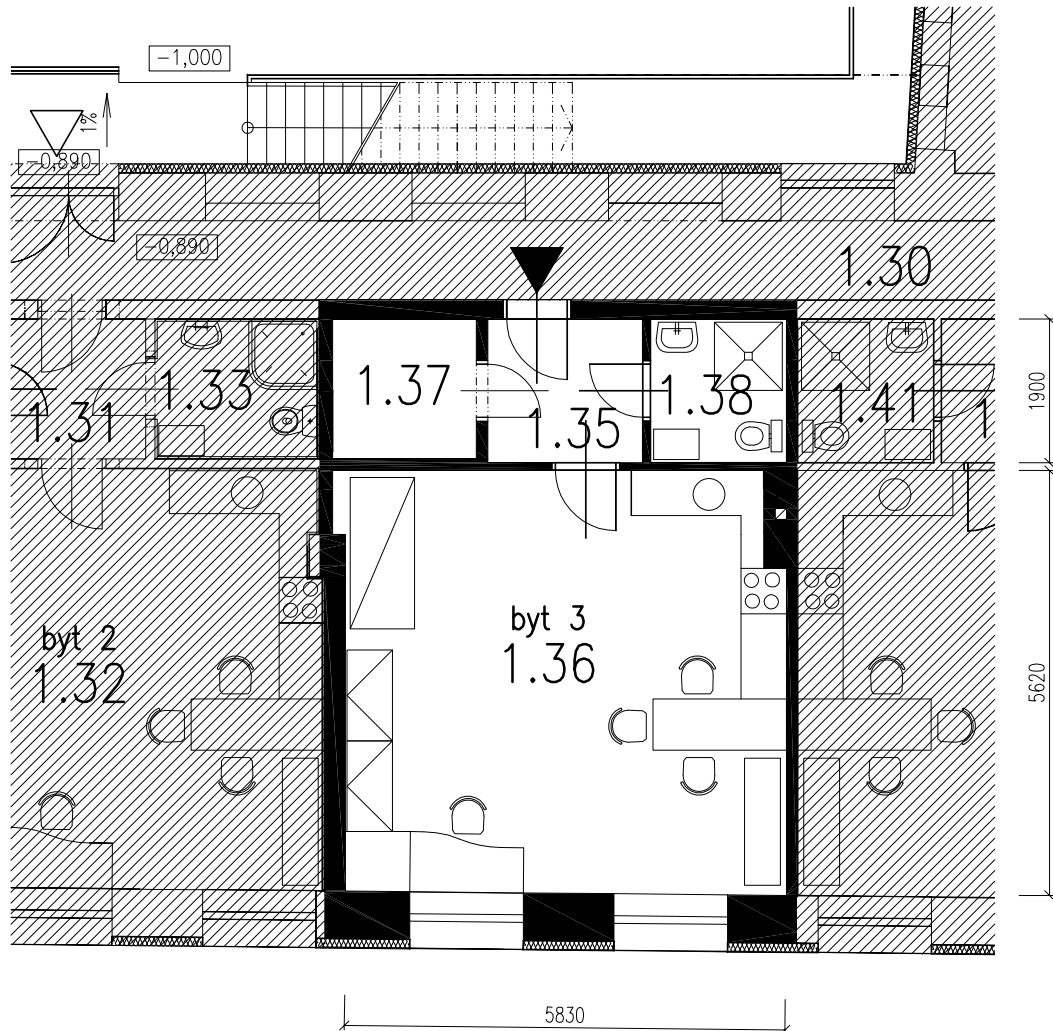

půdorys 1.NP  
M 1:100

3

## LEGENDA MÍSTNOSTÍ

OZN.	NÁZEV MÍSTNOSTI	PLOCHA (m <sup>2</sup> )	DRUH PODLAHY
1.35	PŘEDSÍŇ	3,89	KERAMICKÁ DLAŽBA
1.36	OBYTNÁ MÍSTNOST	32,35	PLOVOUCÍ PODLAHA
1.37	KOMORA	3,52	KERAMICKÁ DLAŽBA
1.38	KOUPELNA	3,42	KERAMICKÁ DLAŽBA

řez  
M 1:200