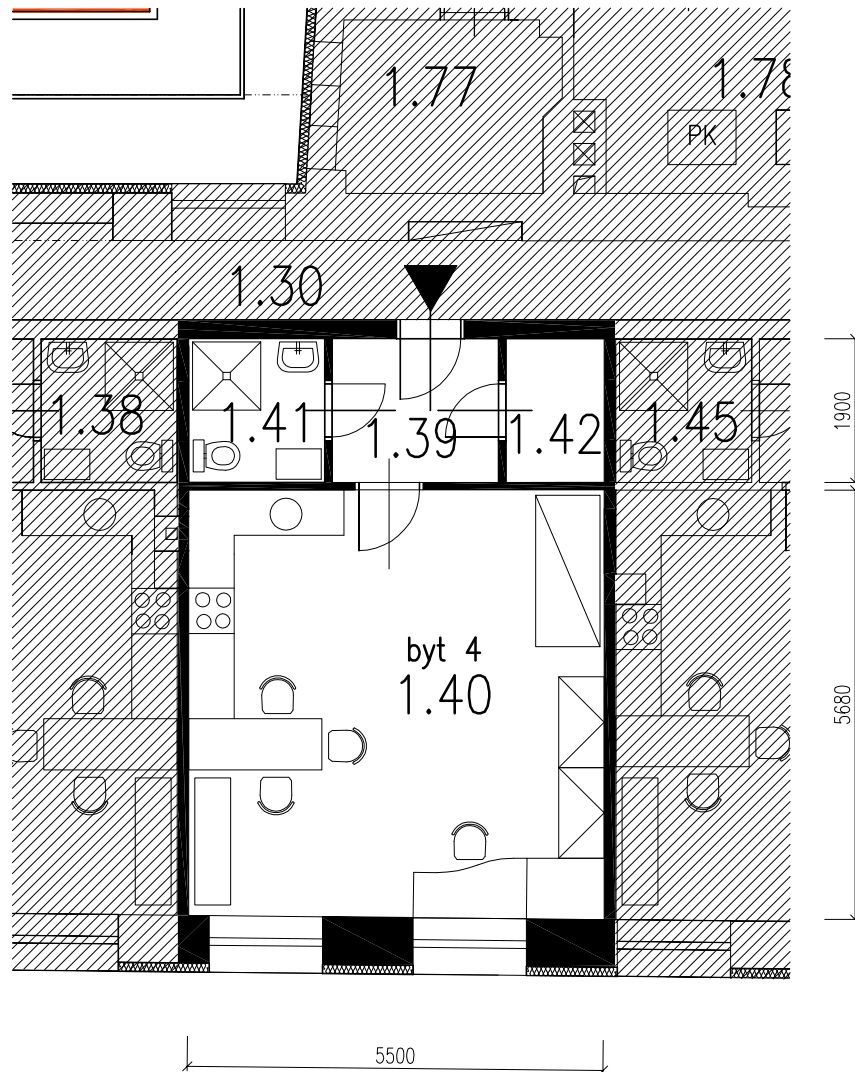

půdorys 1.NP  
M 1:100

4

## LEGENDA MÍSTNOSTÍ

OZN.	NÁZEV MÍSTNOSTI	PLOCHA (m <sup>2</sup> )	DRUH PODLAHY
1.39	PŘEDSÍŇ	4,18	KERAMICKÁ DLAŽBA
1.40	OBYTNÁ MÍSTNOST	31,08	PLOVOUCÍ PODLAHA
1.41	KOUPELNA	3,42	KERAMICKÁ DLAŽBA
1.42	KOMORA	2,47	KERAMICKÁ DLAŽBA

řez  
M 1:200