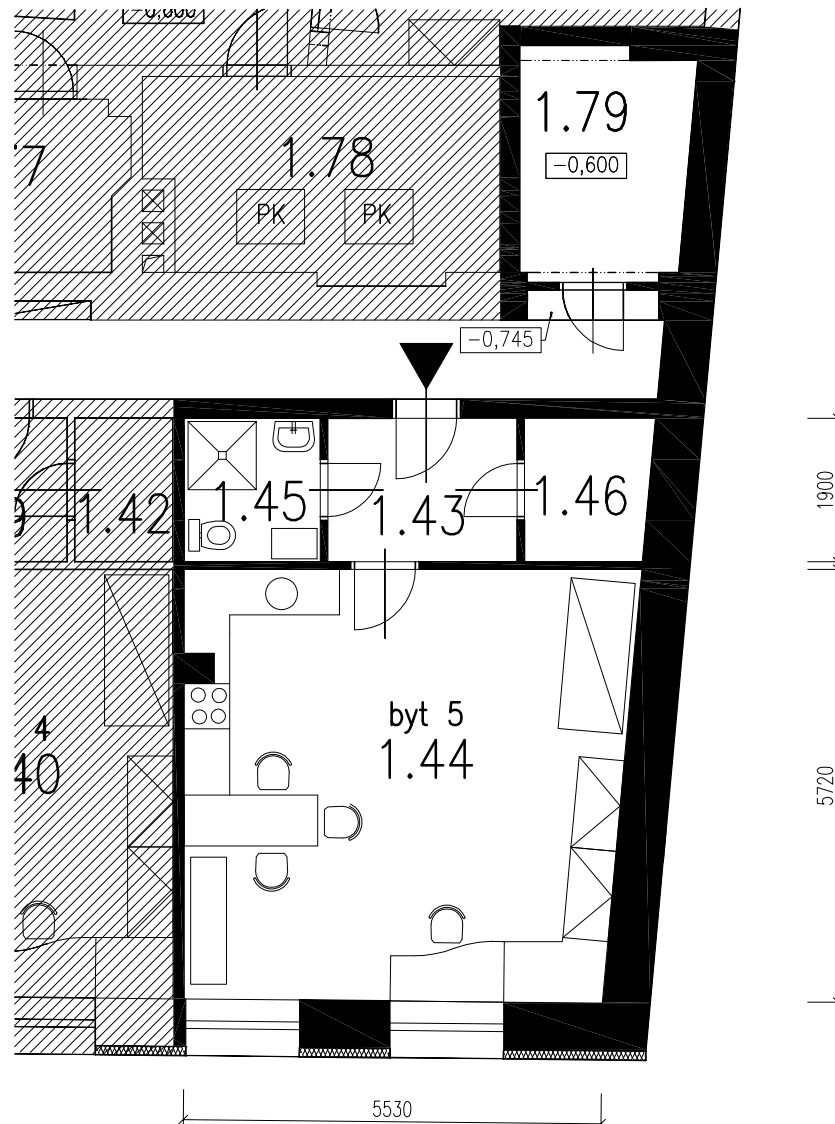

půdorys 1.NP  
M 1:100

5

## LEGENDA MÍSTNOSTÍ

OZN.	NÁZEV MÍSTNOSTI	PLOCHA (m <sup>2</sup> )	DRUH PODLAHY
1.43	PŘEDSÍŇ	4,75	KERAMICKÁ DLAŽBA
1.44	OBYTNÁ MÍSTNOST	32,88	PLOVOUCÍ PODLAHA
1.45	KOUPELNA	3,42	KERAMICKÁ DLAŽBA
1.46	KOMORA	2,13	KERAMICKÁ DLAŽBA
1.79	SKLEPNÍ BOX 21	7,61	CEMENTOVÝ POTĚR

řez  
M 1:200