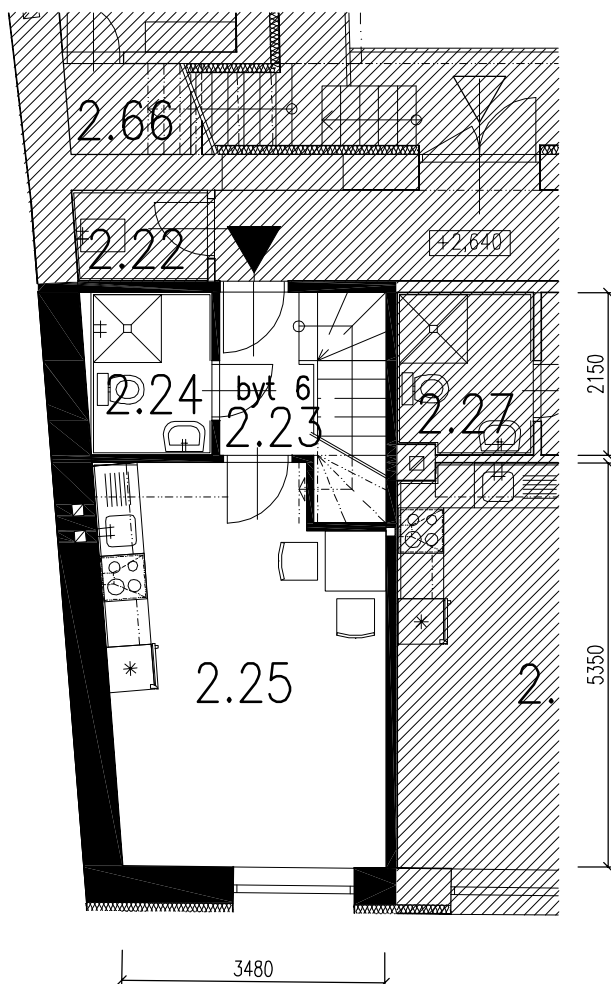

půdorys 2.NP
M 1:100

půdorys 3.NP
M 1:100

6

LEGENDA MÍSTNOSTÍ

OZN.	NÁZEV MÍSTNOSTI	PLOCHA (m ²)	DRUH PODLAHY
2.23	CHODBA	5,57	PLOVOUCÍ PODLAHA
2.24	KOUPELNA	3,27	KERAMICKÁ DLAŽBA
2.25	OBYTNÁ KUCHYŇ	18,72	PLOVOUCÍ PODLAHA
3.01	POKOJ	23,14	PLOVOUCÍ PODLAHA