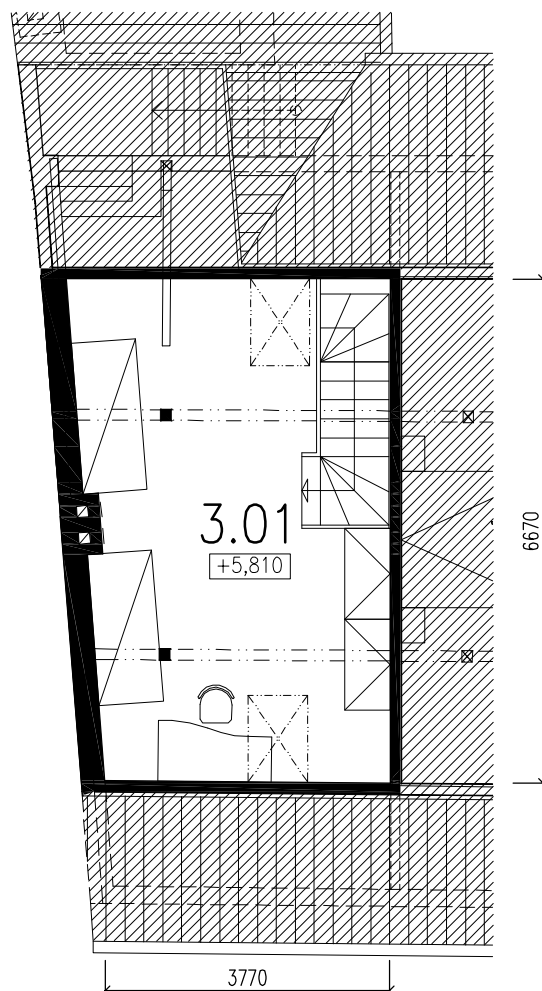

půdorys 2.NP
M 1:100

půdorys 3.NP
M 1:100

6

LEGENDA MÍSTNOSTÍ

OZN.	NÁZEV MÍSTNOSTI	PLOCHA (m ²)	DRUH PODLAHY
2.23	CHODBA	5,57	PLOVOUCÍ PODLAHA
2.24	KOUPELNA	3,27	KERAMICKÁ DLAŽBA
2.25	OBYTNÁ KUCHYŇ	18,72	PLOVOUCÍ PODLAHA
3.01	POKOJ	23,14	PLOVOUCÍ PODLAHA