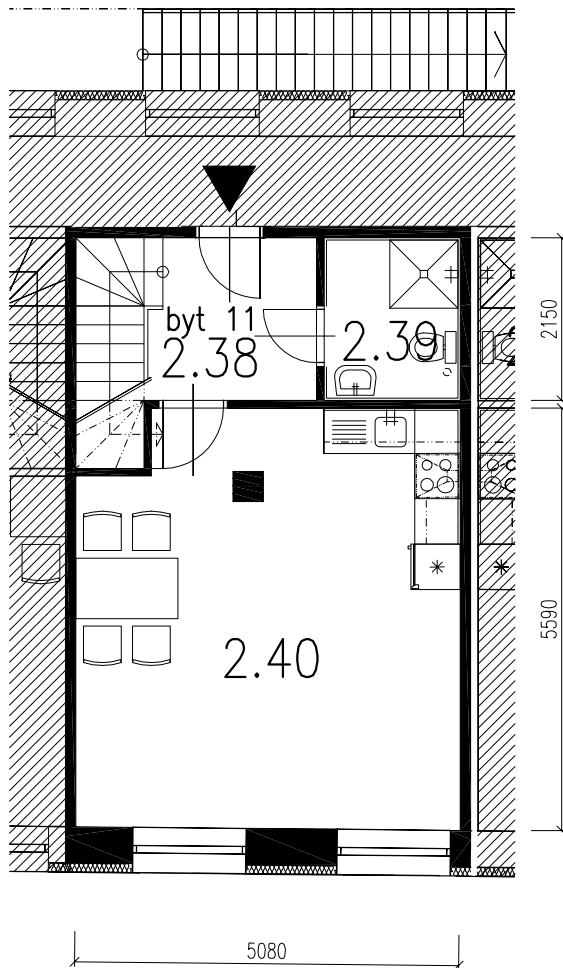

půdorys 2.NP
M 1:100

půdorys 3.NP
M 1:100

11

LEGENDA MÍSTNOSTÍ

OZN.	NÁZEV MÍSTNOSTI	PLOCHA (m ²)	DRUH PODLAHY
2.38	CHODBA	7,65	PLOVOUCÍ PODLAHA
2.39	KOUPELNA	3,64	KERAMICKÁ DLAŽBA
2.40	OBYTNÁ KUCHYŇ	27,34	PLOVOUCÍ PODLAHA
3.06	POKOJ	31,57	PLOVOUCÍ PODLAHA

řez
M 1:200