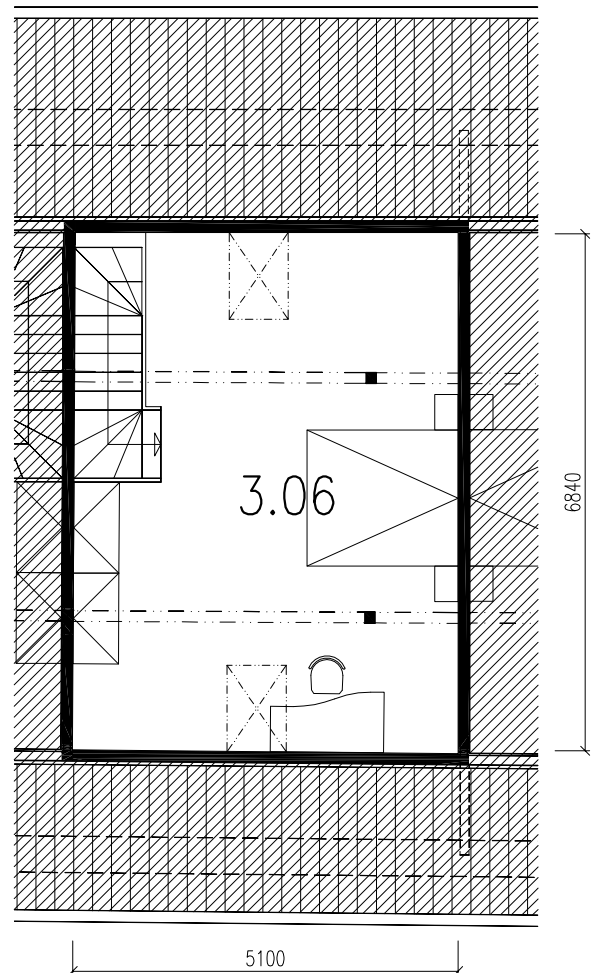

půdorys 2.NP
M 1:100

půdorys 3.NP
M 1:100

11

LEGENDA MÍSTNOSTÍ

OZN.	NÁZEV MÍSTNOSTI	PLOCHA (m ²)	DRUH PODLAHY
2.38	CHODBA	7,65	PLOVOUCÍ PODLAHA
2.39	KOUPELNA	3,64	KERAMICKÁ DLAŽBA
2.40	OBYTNÁ KUCHYŇ	27,34	PLOVOUCÍ PODLAHA
3.06	POKOJ	31,57	PLOVOUCÍ PODLAHA

řez
M 1:200