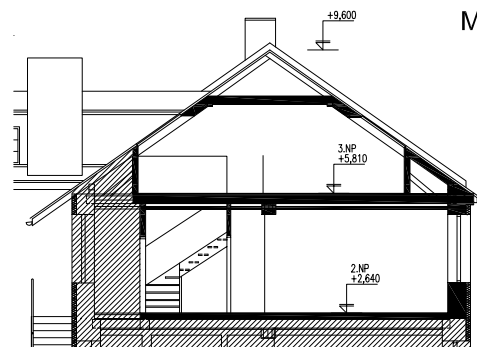

půdorys 2.NP
M 1:100

půdorys 3.NP
M 1:100

11

LEGENDA MÍSTNOSTÍ

OZN.	NÁZEV MÍSTNOSTI	PLOCHA (m ²)	DRUH PODLAHY
2.38	CHODBA	7,65	PLOVOUCÍ PODLAHA
2.39	KOUPELNA	3,64	KERAMICKÁ DLAŽBA
2.40	OBYTNÁ KUCHYŇ	27,34	PLOVOUCÍ PODLAHA
3.06	POKOJ	31,57	PLOVOUCÍ PODLAHA

řez
M 1:200