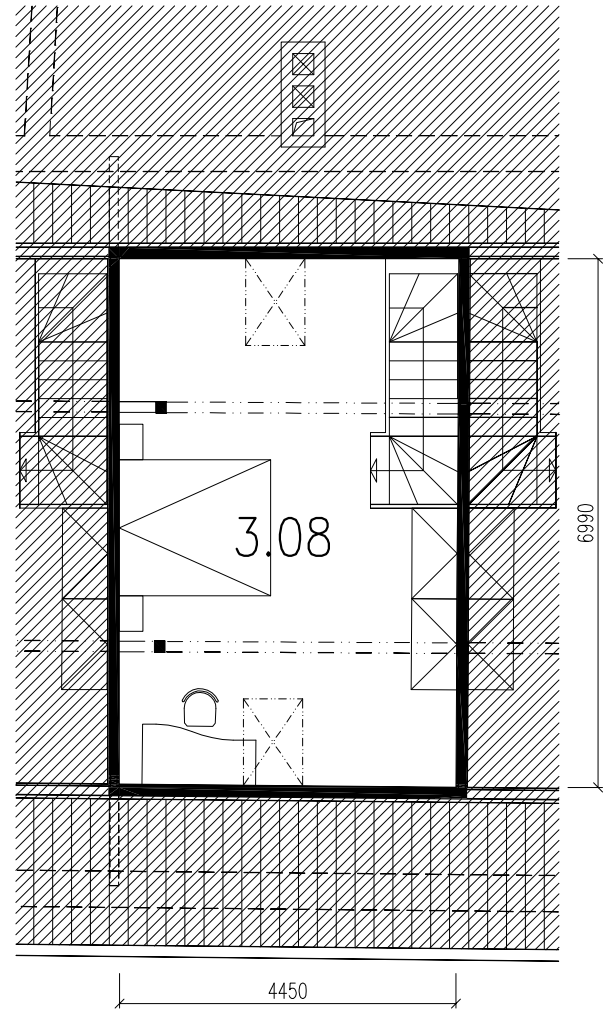

půdorys 2.NP  
M 1:100

půdorys 3.NP  
M 1:100

13

### LEGENDA MÍSTNOSTÍ

| OZN. | NÁZEV MÍSTNOSTI | PLOCHA (m <sup>2</sup> ) | DRUH PODLAHY     |
|------|-----------------|--------------------------|------------------|
| 2.44 | CHODBA          | 6,33                     | PLOVOUCÍ PODLAHA |
| 2.45 | KOUPELNA        | 3,66                     | KERAMICKÁ DLAŽBA |
| 2.46 | OBYTNÁ KUCHYŇ   | 24,25                    | PLOVOUCÍ PODLAHA |
| 3.08 | POKOJ           | 27,78                    | PLOVOUCÍ PODLAHA |