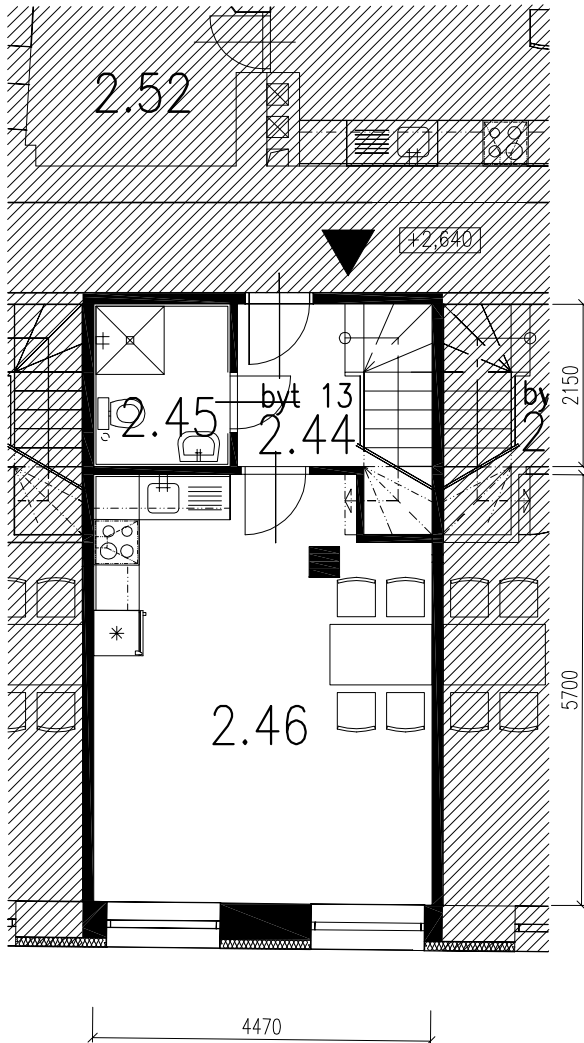

půdorys 2.NP  
M 1:100

půdorys 3.NP  
M 1:100

13

### LEGENDA MÍSTNOSTÍ

| OZN. | NÁZEV MÍSTNOSTI | PLOCHA (m <sup>2</sup> ) | DRUH PODLAHY     |
|------|-----------------|--------------------------|------------------|
| 2.44 | CHODBA          | 6,33                     | PLOVOUCÍ PODLAHA |
| 2.45 | KOUPELNA        | 3,66                     | KERAMICKÁ DLAŽBA |
| 2.46 | OBYTNÁ KUCHYŇ   | 24,25                    | PLOVOUCÍ PODLAHA |
| 3.08 | POKOJ           | 27,78                    | PLOVOUCÍ PODLAHA |