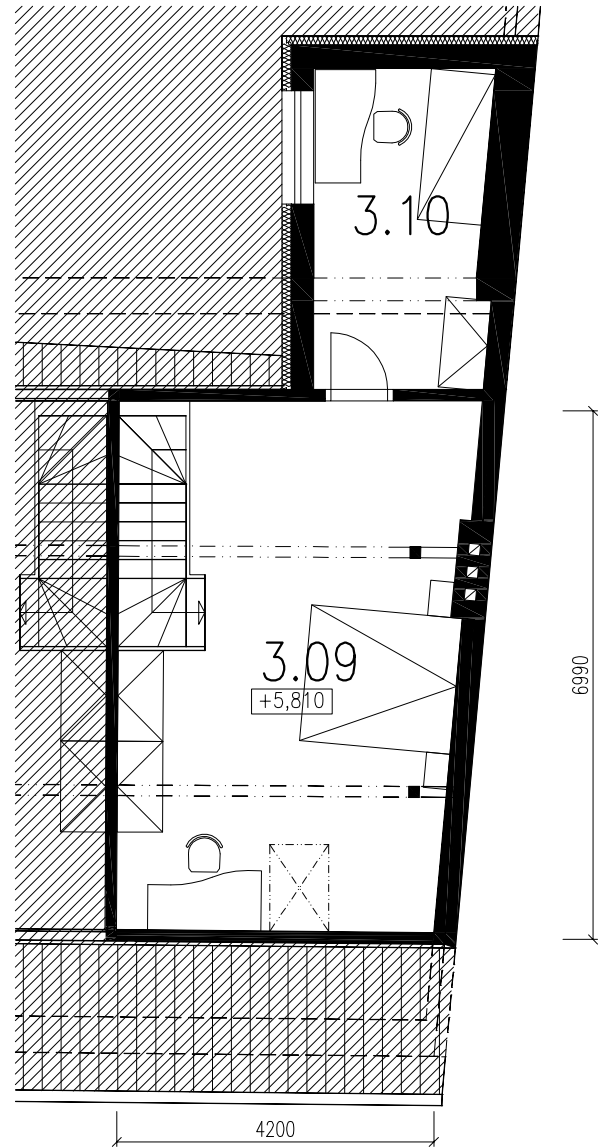

půdorys 2.NP  
M 1:100

půdorys 3.NP  
M 1:100

14

**LEGENDA MÍSTNOSTÍ**

OZN.	NÁZEV MÍSTNOSTI	PLOCHA (m <sup>2</sup> )	DRUH PODLAHY
2.47	CHODBA	6,23	PLOVOUCÍ PODLAHA
2.48	KOUPELNA	3,64	KERAMICKÁ DLAŽBA
2.49	OBYTNÁ KUCHYŇ	22,84	PLOVOUCÍ PODLAHA
3.09	POKOJ	28,06	PLOVOUCÍ PODLAHA
3.10	POKOJ	9,72	PLOVOUCÍ PODLAHA