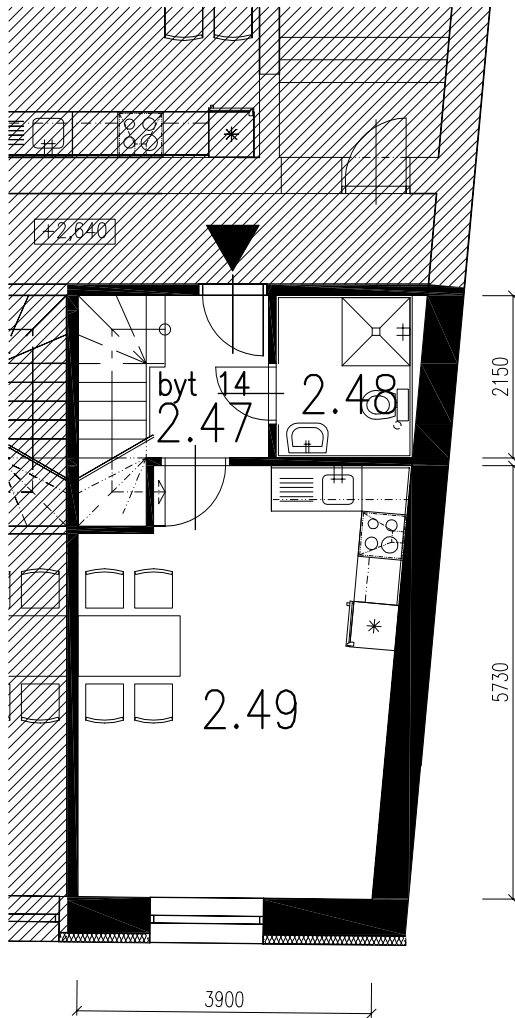

půdorys 2.NP  
M 1:100

půdorys 3.NP  
M 1:100

14

**LEGENDA MÍSTNOSTÍ**

OZN.	NÁZEV MÍSTNOSTI	PLOCHA (m <sup>2</sup> )	DRUH PODLAHY
2.47	CHODBA	6,23	PLOVOUCÍ PODLAHA
2.48	KOUPELNA	3,64	KERAMICKÁ DLAŽBA
2.49	OBYTNÁ KUCHYŇ	22,84	PLOVOUCÍ PODLAHA
3.09	POKOJ	28,06	PLOVOUCÍ PODLAHA
3.10	POKOJ	9,72	PLOVOUCÍ PODLAHA