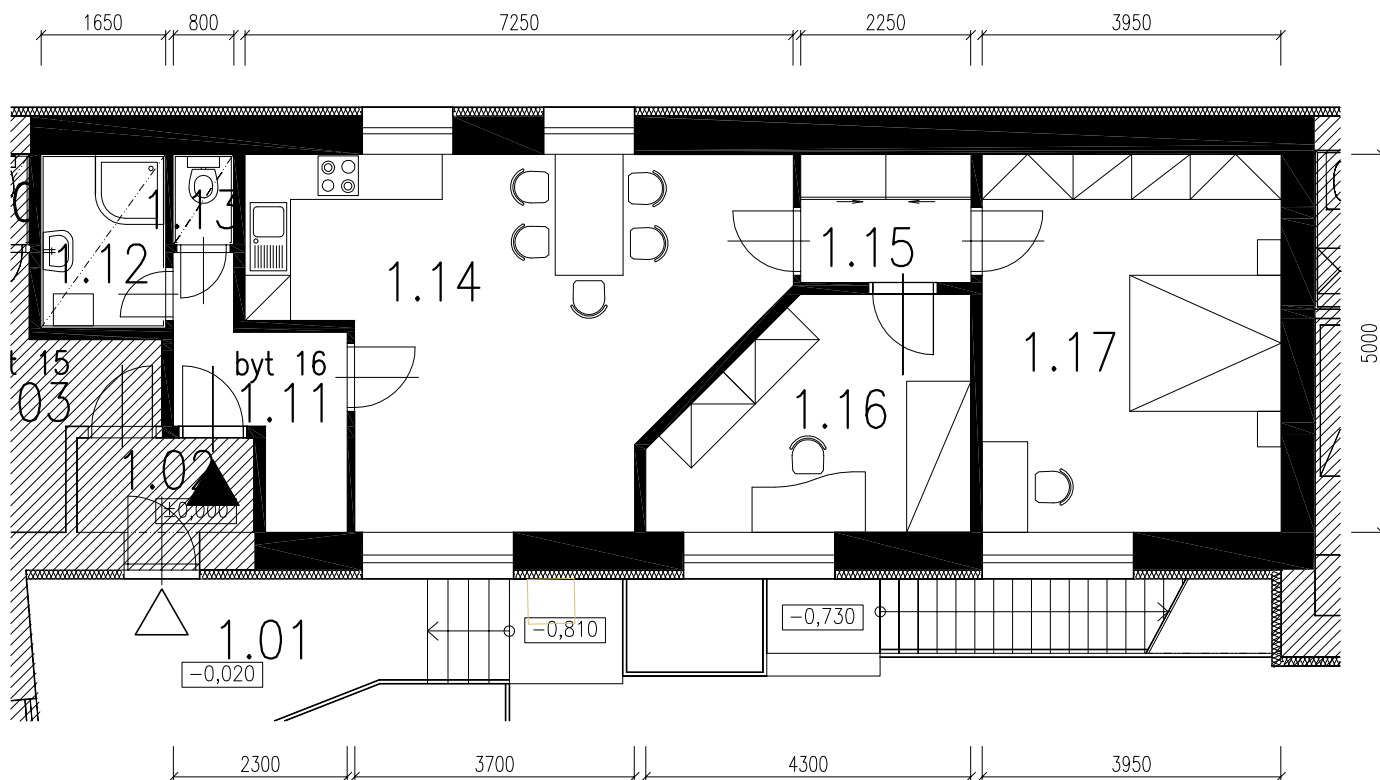

půdorys 1.NP  
M 1:100

16

řez  
M 1:100

## LEGENDA MÍSTNOSTÍ

| OZN. | NÁZEV MÍSTNOSTI | PLOCHA (m <sup>2</sup> ) | DRUH PODLAHY     |
|------|-----------------|--------------------------|------------------|
| 1.11 | CHODBA          | 5,23                     | KERAMICKÁ DLAŽBA |
| 1.12 | KOUPELNA        | 3,79                     | KERAMICKÁ DLAŽBA |
| 1.13 | WC              | 0,96                     | KERAMICKÁ DLAŽBA |
| 1.14 | OBYTNÁ KUCHYNĚ  | 27,54                    | PLOVOUCÍ PODLAHA |
| 1.15 | ŠATNA           | 3,83                     | PLOVOUCÍ PODLAHA |
| 1.16 | LOŽNICE         | 11,44                    | PLOVOUCÍ PODLAHA |
| 1.17 | LOŽNICE         | 19,75                    | PLOVOUCÍ PODLAHA |