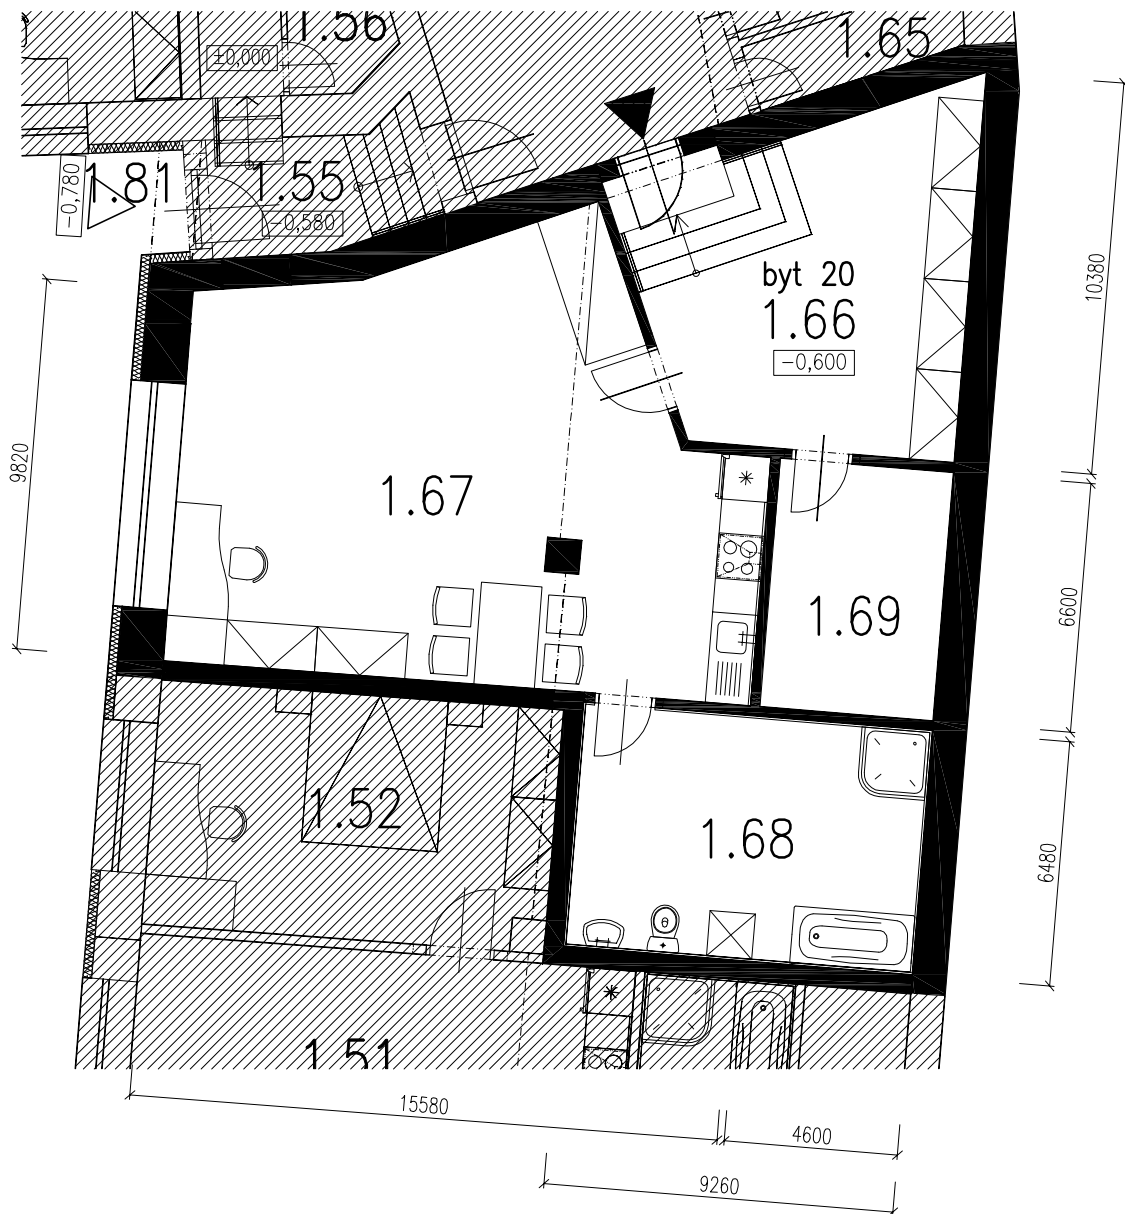

půdorys 1.NP
M 1:100

20

řez
M 1:200

LEGENDA MÍSTNOSTÍ

OZN.	NÁZEV MÍSTNOSTI	PLOCHA (m ²)	DRUH PODLAHY
1.66	PŘEDSÍŇ	18,10	LAMINÁTOVÁ PLOVOUCÍ
1.67	KUCHYŇ S JÍDELNOU	18,55	LAMINÁTOVÁ PLOVOUCÍ
1.68	KOUPELNA	15,01	KERAMICKÁ DLAŽBA
1.69	SKLAD	7,59	KERAMICKÁ DLAŽBA