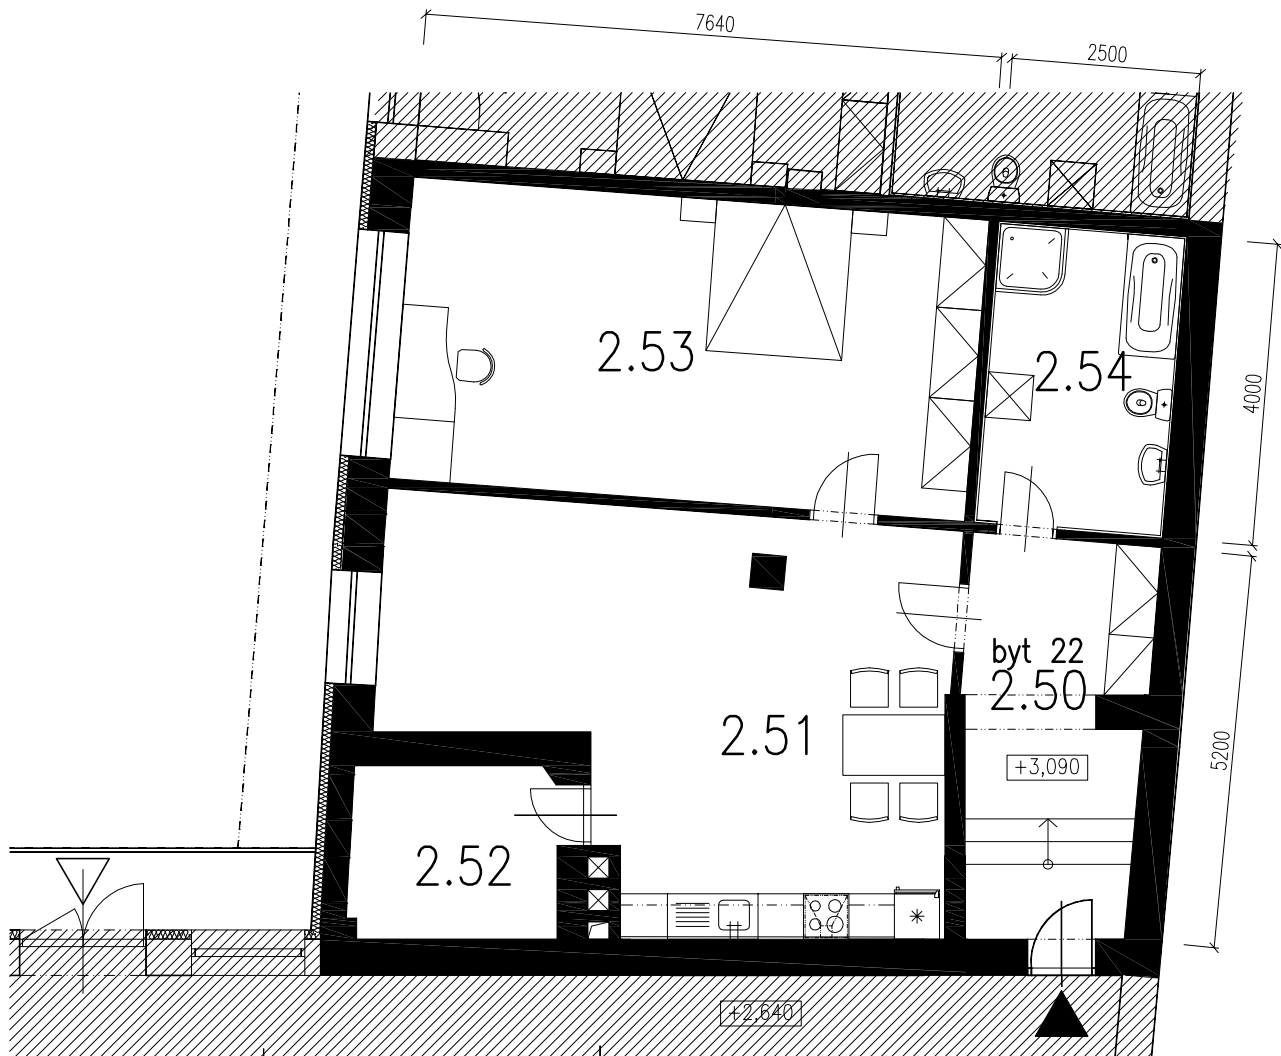

půdorys 2.NP  
M 1:100

22

řez  
M 1:200

## LEGENDA MÍSTNOSTÍ

OZN.	NÁZEV MÍSTNOSTI	PLOCHA (m <sup>2</sup> )	DRUH PODLAHY
2.50	PŘEDSÍŇ	12,57	KERAMICKÁ DLAŽBA
2.51	KUCHYŇ+JÍDELNA	34,40	LAMINÁTOVÁ PLOVOUCÍ
2.52	SKLAD	6,21	KERAMICKÁ DLAŽBA
2.53	POKOJ	30,43	LAMINÁTOVÁ PLOVOUCÍ
2.54	KOUPELNA	9,94	KERAMICKÁ DLAŽBA